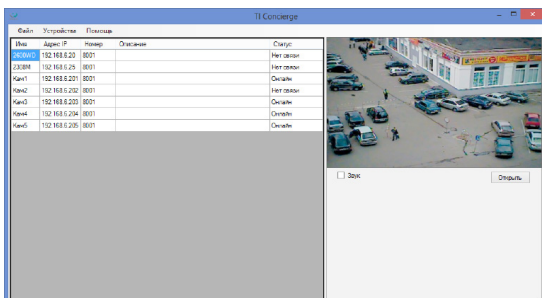

TI-Box U

Пластиковая монтажная коробка для удобного врезного монтажа вызывных панелей и кронштейнов мониторов.

TI-Box Cub

Металлический бокс для врезного монтажа вызывной панели TI-2308M.

TI-Concierge

Программное обеспечение для управления вызывными панелями True IP и IP камерами для ПК с ОС Windows.