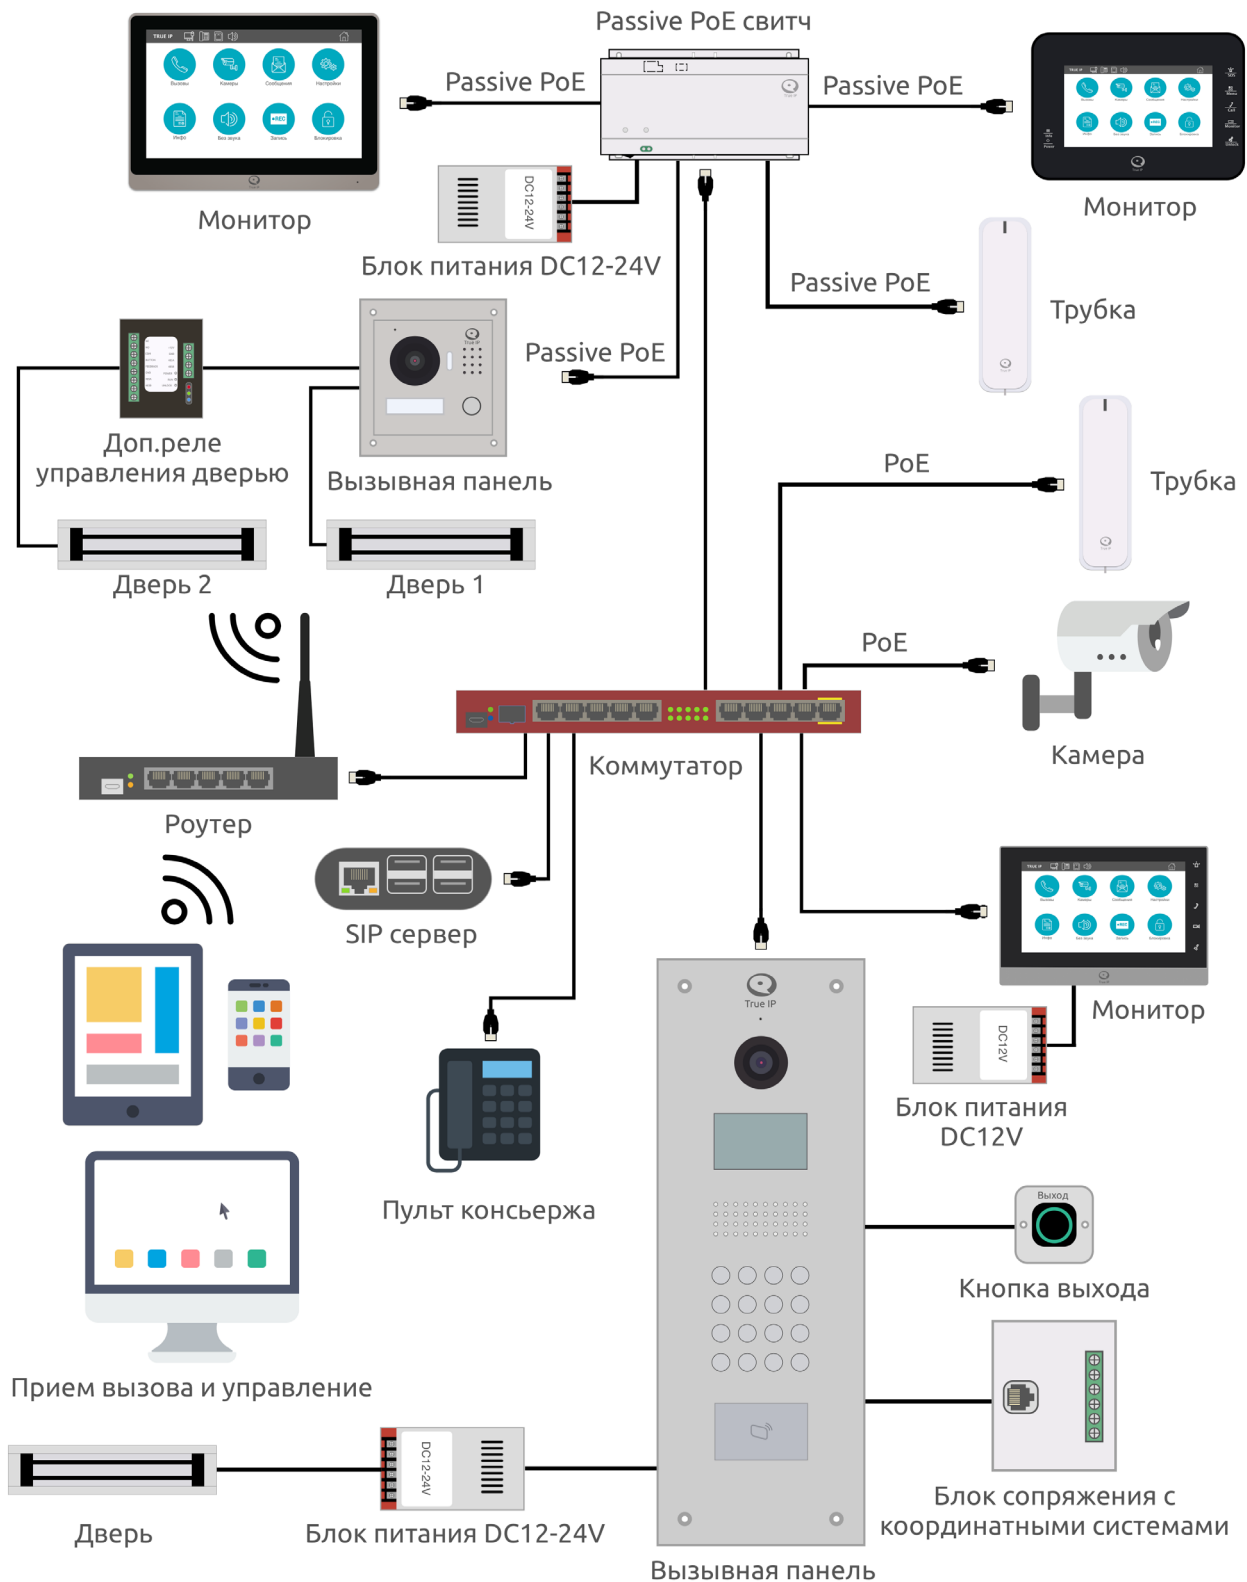

Богатейший функционал и возможности IP домофонной системы True IP для решения современных задач в сфере IP систем для зданий.

- интеграция с «Умный дом», АСКУЭ, СКУД, АТС, СТН и координатными домофонами
- ПО Т-пест для управляющей компании
- совместимость с популярным сетевым оборудованием
- SIP | RTSP | TCP/IP | PoE | DTMF
- неограниченное количество устройств в системе
- прием вызова на мониторы, трубки, ПК, мобильные устройства, SIP телефоны