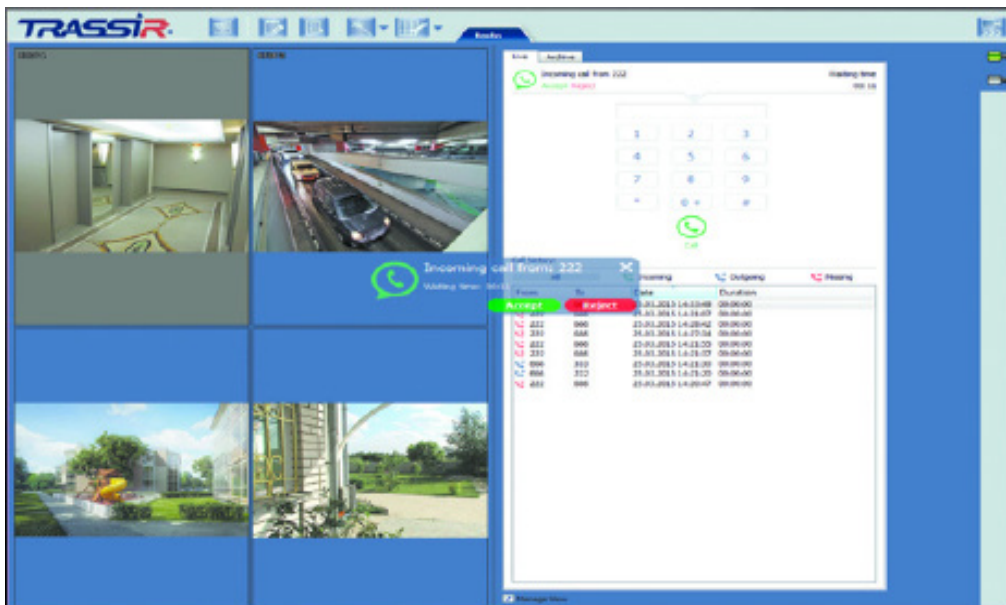

Интеграция оборудования True IP с программным обеспечением «TRASSIR» и «Интеллект» позволяет получить более эффективное и функциональное решение 2 в 1, а также снизить затраты на дополнительное оборудование и кабельные трассы.

Теперь вся мощь аналитики систем видеорегистрации доступна и для IP камер в вызывных панелях.

Оператору на рабочем месте в среде «TRASSIR» и «Интеллект» доступно следующее: мониторинг и запись домофонных камер со звуком, различные режимы для записи, все варианты осуществления вызовов «оператор-абонент-вызывная панель» (диспетчеризация), открывание дверей, запись логов событий и разговоров, перенаправление вызовов, мониторинг статуса абонентов, управление реле вызывной панели с помощью сценариев.

Рабочее место «TRASSIR»