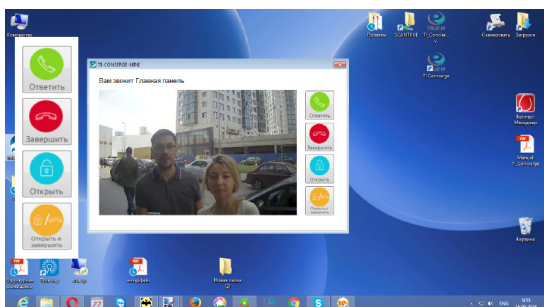

TI-Box U

Пластиковая монтажная коробка для удобного врезного монтажа вызывных панелей и кронштейнов мониторов.

TI-Box Cub

Металлический бокс для врезного монтажа вызывной панели TI-2308M.

TI-Concierge

Программное обеспечение для управления вызывными панелями True IP и IP камерами для ПК с ОС Windows.

Virtual Doorphone

Программное обеспечение для приема вызова с вызывных панелей True IP для ПК с ОС Windows.

- прием видеовызова
- двухсторонняя связь
- отображение IP камеры с вызывной панели
- подключение нужного количества панелей
- управление замком