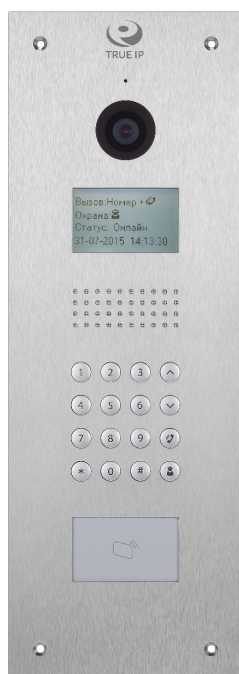

TI-2220WD

	376 x 150 x 59 мм		Температурный режим: -40...+60°C		1.3MP CMOS HD IP камера
	DC12V		Встроенное реле замка		SIP | TCP/IP | RTSP | DTMF
BT	Состояние покоя - 1 Вт; работа — 10Вт		Встроенный SIP сервер		Корпус из литого алюминия
LED	Подсветка				

Современная вызывная панель из литого алюминия с большим цветным дисплеем и камерой 1,3 Мп. Отличное решение для многоабонентских систем. Датчик присутствия посетителя, сопровождение действий голосом, надежный считыватель, LED подсветка и отдельная кнопка вызова консьержа.

- 4 потока видео 720р или 0,4Мп
- WEB интерфейс
- 2 режима: SIP сервер или клиент
- Двухсторонняя аудиосвязь
- Звуковое сопровождение действий
- Режим кодовой панели
- Датчик вандализма и присутствия
- Видеовызов на монитор, ПК, Android или iOS, SIP телефон
- Групповой вызов
- Считыватель Mifare (память 10000 ключей)
- Управление замком
- Подключение кнопки «выход» и датчика двери
- Поддержка «multicast»
- Отдельная кнопка вызова консьержа
- До 9999 абонентов